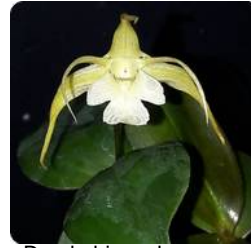

Amesiella monticola mit Blütenrispe

Den. (cuthbertsonii x sulawesiense) Orange x cuthb. - blühend

Dendrobium aberrans x tetragonum mit Rispe

Paph. appletonianum x thailandense - mit Blüte

Paph. Debbie Robinson mit Knospenansatz

Paph. delenatii alba - blühend

Paph. Pinocchio - blühend

Paph. Vinicolor Black Jack - mit Rispe

Phal. Liu's Triprince Yellow Lip - 1 Rispe

Phal. Liu's Triprince Yellow Lip - 2 Rispen

Phal. Sogo Vivien Wilson - 1-2 Rispen