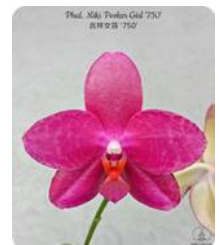

Phal. Lyndon Mix Zebra 867 - mit 1-2 Rispenansätzen

Paph. Pinocchio - knospig

Phal. Bronze Maiden 3048 - mit 1-2 Blütenrispen

Phal. cornu-cervi var. alba Peloric - mit 1-2 Rispen

Phal. equestris Mauve - mit Rispe

Phal. Fullers Sunshine - mit 1 kurzen Rispenansatz

Phal. Jiahos Pink Girl x manni Black - mit 1-2 Rispenans

Phal. LD Giga King 801 - mit 1 kurzen Rispenansatz

Phal. Lds Bear King - mit 1 kurzen Rispenansatz

Phal. Lyndon Mix Zebra 822 - mit 1-2 Rispenansätzen

Phal. Meidarland Kaiulani 700 - Blüte/Knospe

Phal. Miki Peoker Girl 751 - mit Blütenrispe

Phal. Orange Baby - mit Rispenansatz

Phal. Queen Barry White Edge - mit 1 Rispenansatz