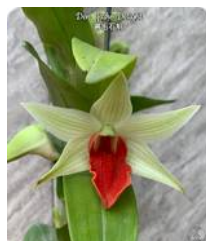

Den. Jiaho Delight